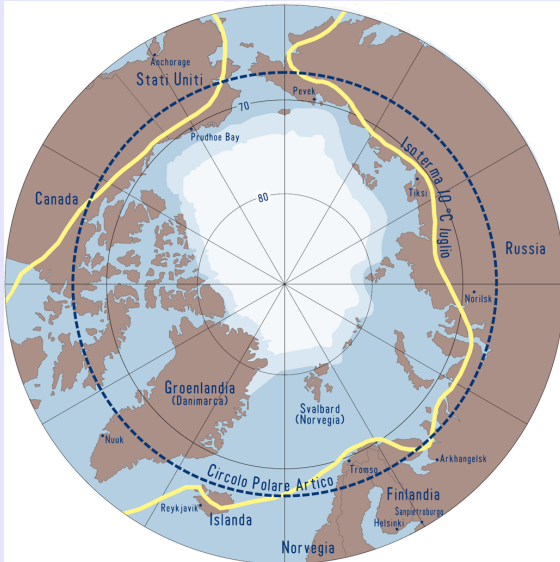

OLTRE IL CIRCOLO POLARE

6 novembre - ANTARTIDE: caratteristiche territoriali, notizie storiche sulle esplorazioni antartiche, basi scientifiche odierne, presenza di forme di vita.

Relatore: **Fabio Semprini**

13 novembre - ANTARTIDE: la vita nella base Concordia durante il lungo inverno antartico, le attività scientifiche, la divisione dei compiti, la gestione dei rifornimenti, l'impiego del tempo libero, dall'esperienza diretta di chi ci ha vissuto.

Relatrice: **Simonetta Montaguti**

20 novembre - ARTIDE: caratteristiche territoriali, problemi creati dal riscaldamento del globo, esplorazioni, attività scientifiche, popolazioni e ambiente.

Relatore: **Adamo Buitoni**