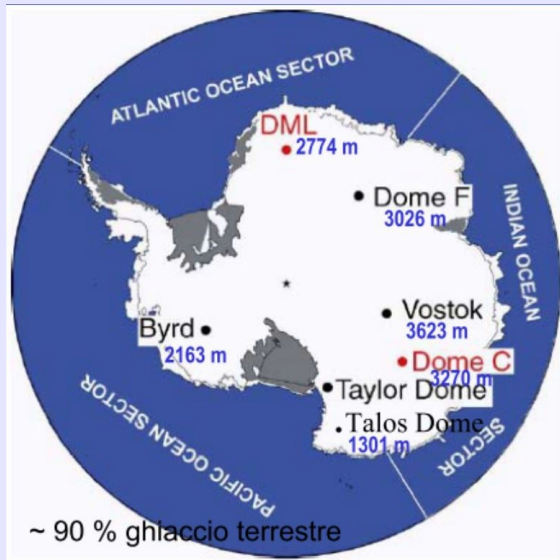

Raggruppamento Guardie Ecologiche Volontarie di Forlì ODV

Via Cadore 75 Forlì - www.gevforli.it
presso il CEAS Scuola Parchi Romagna Polo didattico La Còcla,
Email: Cocla@gevforli.it cell. 3201720310

in via F. Andrelini n.59 a Forlì alle ore **20:45**
ORGANIZZA 4 serate su:

OLTRE IL CIRCOLO POLARE

6 novembre - ANTARTIDE: caratteristiche territoriali, notizie storiche sulle esplorazioni antartiche, basi scientifiche odierne, presenza di forme di vita.

Relatore: **Fabio Semprini**